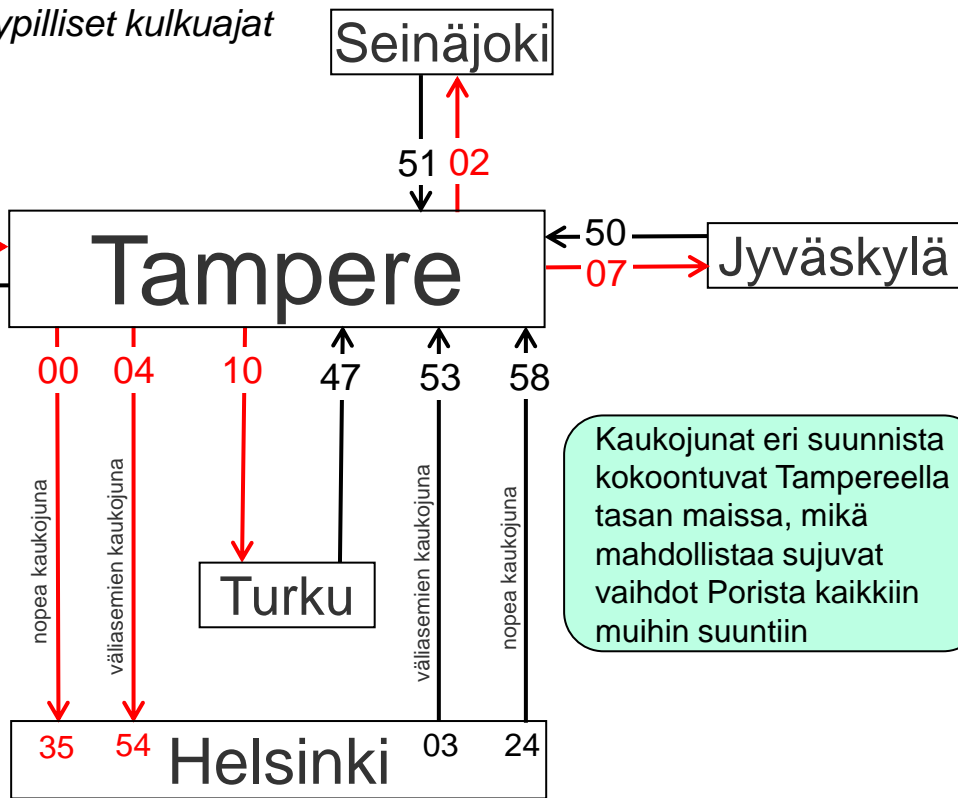

Kaukojunat eri suunnista kokoontuvat Tampereella tasan maissa, mikä mahdollistaa sujuvat vaihdot Porista kaikkiin muihin suuntiin